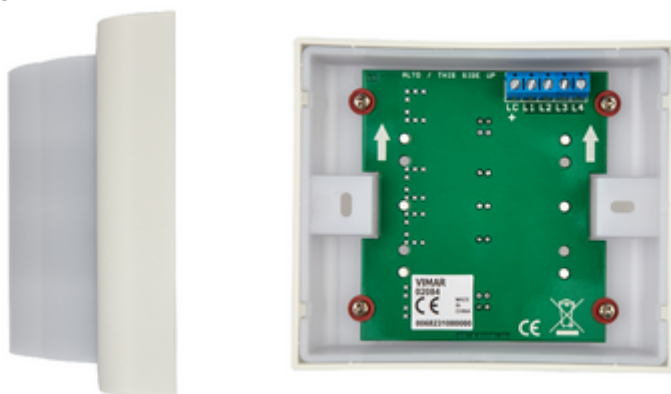

Lampada LED fuori porta 4 colori bianco

Apparecchi da parete: Lampada LED fuori porta 4 colori bianco

---

02084

Lampada LED fuori porta 4 colori bianco

Lampada a LED fuori porta, quattro colori (verde, bianco, rosso, arancio), installazione da parete

Stato prodotto

3 - Prod. gestito

Q.tà minima ordine

1 NR

Istruzioni, Manuali, Documentazione

- [Foglio istruzioni multilingua (1580 kb)](#)

Gallery