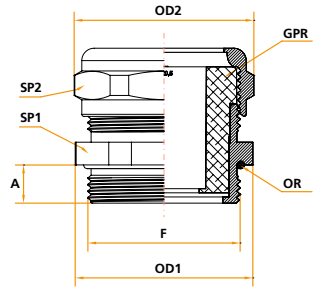

PR

Pressacavi in ottone nichelato
Nickel plated cable glands

Pressacavi in ottone nichelato con gommino di serraggio in TPE e anello "O" ring sulla filettatura.

Nickel plated brass cable glands with TPE insert and "O" ring on thread.

Grado di protezione: IP 68
IP Rating: IP 68