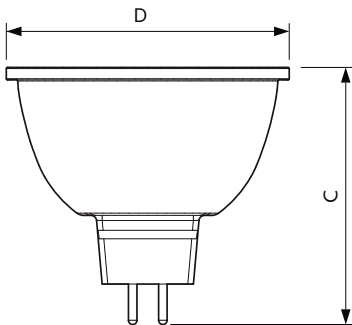

MASTER LEDspot ExpertColor LV

Temperatura

Temp. massima involucri (Nom)	92 °C

Controlli e regolazione del flusso

Regolabile	Solo con dimmer specifici

Meccanica e corpo

Forma lampadina	MR16 [MR 16pollici o 50mm]

Approvazione e applicazione

Classe di efficienza energetica	G
Adatto all'illuminazione d'accento	Yes
Consumo energetico kWh/1000 h	7 kWh
Numero di registrazione EPREL	624215

Dati del prodotto

Codice prodotto completo	871951435863800
Nome prodotto ordine	MASTER LED ExpertColor 6.7-35W MR16 940 36D
EAN/UPC - Prodotto	8719514358638
Codice d'ordine	35863800
Codice locale	MLGU533594036X2
Numeratore SAP - Quantità per confezione	1
Numeratore - Confezioni per scatola esterna	10
Materiale SAP	929003079602
Peso netto (al pezzo)	0,052 kg

Disegno tecnico

MASTER LED ExpertColor 6.7-35W MR16 940 36D

Product	D	C
MASTER LED ExpertColor 6.7-35W MR16 940 36D	50,5 mm	46 mm