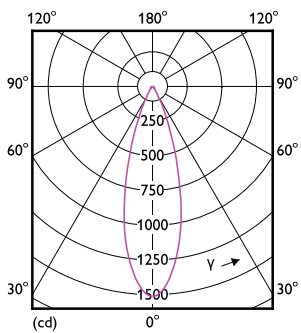

Fotometrie

LEDspots MAS IC 6,7W MR16 GU5,3 940 36D-LDD