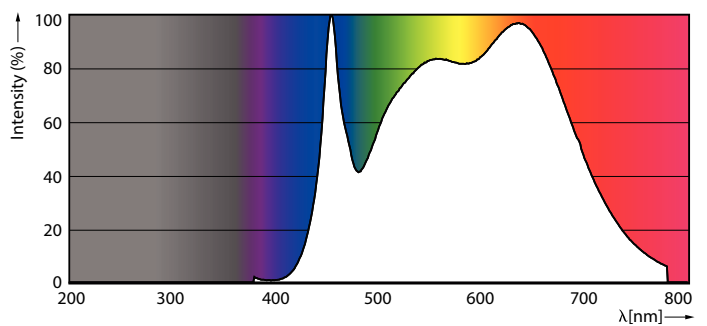

Dati del prodotto

Informazioni generali		Uniformità del colore	
Attacco	GU5.3 [GU5.3]	Indice di resa dei colori (Nom)	97
Conformità a RoHS EU	Si	LLMF a fine durata vita nominale (Nom)	70 %
Durata nominale (Nom)	40000 h	Flusso luminoso in cono 90° (specificato)	460 lm
Ciclo di commutazione on/off	50000	Funzionamento e parte elettrica	
Riferimento di misurazione del flusso	Narrow Cone	Frequenza di ingresso	- Hz
Livello	MASTER	Power (Rated) (Nom)	6.7 W
Dati tecnici di illuminazione		Corrente lampada (Nom)	650 mA
Codice colore	940 [CCT di 4.000 K]	Wattaggio equivalente	35 W
Angolo del fascio (Nom)	36 °	Tempo di avvio (Nom)	0,5 s
Flusso luminoso (Nom)	460 lm	Tempo di riscaldamento al 60% luce (Nom)	0.5 s
Intensità luminosa (Nom)	1400 cd	Fattore di potenza (Nom)	0.7
Designazione colore	Bianca neutra (CW)	Tensione (Nom)	ac electronic 12 V
Temperatura di colore correlata (Nom)	4000 K		
Efficienza luminosa (specificata) (Nom)	68.00 lm/W		

Disegno tecnico

MASTER LED ExpertColor 6.7-35W MR16 940 36D

Product	D	C
MASTER LED ExpertColor 6.7-35W MR16 940 36D	50,5 mm	46 mm

Fotometrie

LEDspots MAS IC 6,7W MR16 GU5,3 940 36D-LDD

LEDspots MAS IC 6,7W MR16 GU5,3 940 60D-POC