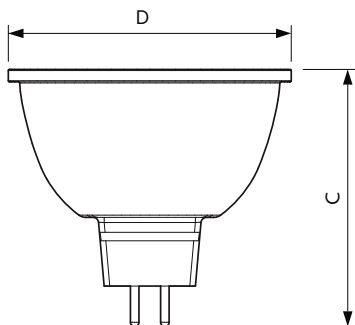

MASTER LEDspot ExpertColor LV

Temperatura	
Temp. massima involucro (Nom)	92 °C
Controlli e regolazione del flusso	
Regolabile	Solo con dimmer specifici
Meccanica e corpo	
Forma lampadina	MR16 [MR 16pollici o 50mm]
Approvazione e applicazione	
Classe di efficienza energetica	G
Adatto all'illuminazione d'accento	Yes
Consumo energetico kWh/1000 h	7 kWh
Numero di registrazione EPREL	624223

Dati del prodotto	
Codice prodotto completo	871951435861400
Nome prodotto ordine	MASTER LED ExpertColor 6.7-35W MR16 930 36D
EAN/UPC - Prodotto	8719514358614
Codice d'ordine	35861400
Codice locale	MLGU533593036X2
Numeratore SAP - Quantità per confezione	1
Numeratore - Confezioni per scatola esterna	10
Materiale SAP	929003079502
Peso netto (al pezzo)	0,052 kg

Disegno tecnico

MASTER LED ExpertColor 6.7-35W MR16 930 36D

Product	D	C
MASTER LED ExpertColor 6.7-35W MR16 930 36D	50,5 mm	46 mm