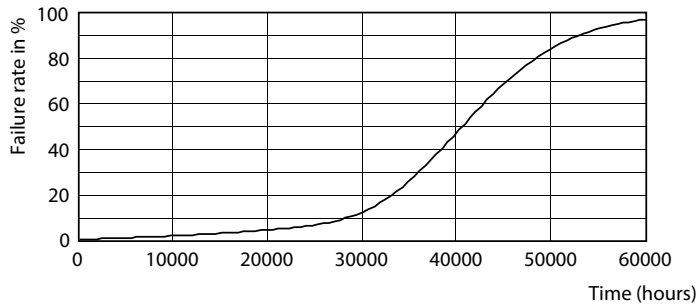

Durata

Life Expectancy Diagram