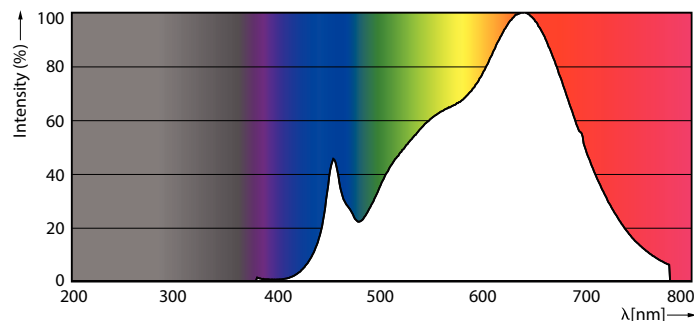

Dati del prodotto

Informazioni generali		Uniformità del colore	
Attacco	GU5.3 [GU5.3]	Uniformità del colore	<3
Conformità a RoHS EU	Si	Indice di resa dei colori (Nom)	97
Durata nominale (Nom)	40000 h	LLMF a fine durata vita nominale (Nom)	70 %
Ciclo di commutazione on/off	50000	Flusso luminoso in cono 90° (specificato)	440 lm
Riferimento di misurazione del flusso	Narrow Cone	Funzionamento e parte elettrica	
Livello	MASTER	Frequenza di ingresso	- Hz
Dati tecnici di illuminazione		Power (Rated) (Nom)	6.7 W
Codice colore	930 [CCT di 3.000 K]	Corrente lampada (Nom)	650 mA
Angolo del fascio (Nom)	36 °	Wattaggio equivalente	35 W
Flusso luminoso (Nom)	440 lm	Tempo di avvio (Nom)	0,5 s
Intensità luminosa (Nom)	1400 cd	Tempo di riscaldamento al 60% luce (Nom)	0.5 s
Designazione colore	Bianco (WH)	Fattore di potenza (Nom)	0.7
Temperatura di colore correlata (Nom)	3000 K	Tensione (Nom)	ac electronic 12 V
Efficienza luminosa (specificata) (Nom)	65 lm/W		

MASTER LEDspot ExpertColor LV

Temperatura	
Temp. massima involucro (Nom)	92 °C
Controlli e regolazione del flusso	
Regolabile	Solo con dimmer specifici
Meccanica e corpo	
Forma lampadina	MR16 [MR 16pollici o 50mm]
Approvazione e applicazione	
Classe di efficienza energetica	G
Adatto all'illuminazione d'accento	Yes
Consumo energetico kWh/1000 h	7 kWh
Numero di registrazione EPREL	624223

Disegno tecnico

MASTER LED ExpertColor 6.7-35W MR16 930 36D

Product	D	C
MASTER LED ExpertColor 6.7-35W MR16 930 36D	50,5 mm	46 mm

Fotometrie

LEDspots MAS IC 6,7W MR16 GU5,3 930 60D-POC

LEDspots MAS IC 6,7W MR16 GU5,3 930 36D-ADL