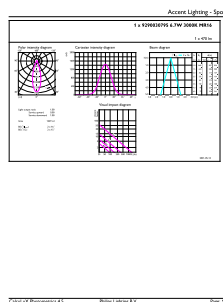

Dati del prodotto

Informazioni generali		Uniformità del colore	
Attacco	GU5.3 [GU5.3]	Uniformità del colore	<3
Conformità a RoHS EU	Si	Indice di resa dei colori (Nom)	97
Durata nominale (Nom)	40000 h	LLMF a fine durata vita nominale (Nom)	70 %
Ciclo di commutazione on/off	50000	Flusso luminoso in cono 90° (specificato)	440 lm
Riferimento di misurazione del flusso	Narrow Cone	Funzionamento e parte elettrica	
Livello	MASTER	Frequenza di ingresso	- Hz
Dati tecnici di illuminazione		Power (Rated) (Nom)	6.7 W
Codice colore	930 [CCT di 3.000 K]	Corrente lampada (Nom)	650 mA
Angolo del fascio (Nom)	36 °	Wattaggio equivalente	35 W
Flusso luminoso (Nom)	440 lm	Tempo di avvio (Nom)	0,5 s
Intensità luminosa (Nom)	1400 cd	Tempo di riscaldamento al 60% luce (Nom)	0.5 s
Designazione colore	Bianco (WH)	Fattore di potenza (Nom)	0.7
Temperatura di colore correlata (Nom)	3000 K	Tensione (Nom)	ac electronic 12 V
Efficienza luminosa (specificata) (Nom)	65 lm/W		

MASTER LEDspot ExpertColor LV

Temperatura	
Temp. massima involucro (Nom)	92 °C
Controlli e regolazione del flusso	
Regolabile	Solo con dimmer specifici
Meccanica e corpo	
Forma lampadina	MR16 [MR 16pollici o 50mm]
Approvazione e applicazione	
Classe di efficienza energetica	G
Adatto all'illuminazione d'accento	Yes
Consumo energetico kWh/1000 h	7 kWh
Numero di registrazione EPREL	624223

Disegno tecnico

MASTER LED ExpertColor 6.7-35W MR16 930 36D

Product	D	C
MASTER LED ExpertColor 6.7-35W MR16 930 36D	50,5 mm	46 mm

Fotometrie

LEDspots MAS IC 6,7W MR16 GU5,3 930 60D-POC

LEDspots MAS IC 6,7W MR16 GU5,3 930 36D-ADL

MASTER LEDspot ExpertColor LV

Fotometrie

LEDspots MAS IC 6,7W MR16 GU5,3 930 36D-LDD

Durata

Life Expectancy Diagram

Lumen Maintenance Diagram