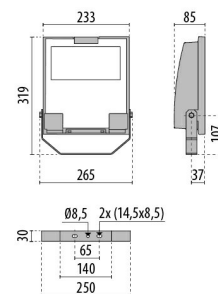

Disegni tecnici