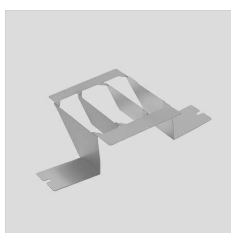

GUELL 1 A/W

14173120
Frangiluce GUELL 1 Asimmetrico