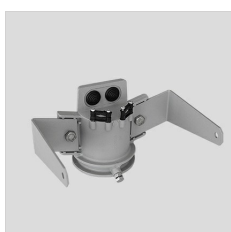

### Descrizione

Proiettore LED per interni ed esterni, costituito da:

- Corpo in alluminio pressofuso verniciato polveri poliestere previo trattamento di conversione chimica superficiale ISO 9227
- Diffusore in vetro piano extrachiario di sicurezza temprato
- Riflettore asimmetrico ad altissime prestazioni in alluminio placcato 99,99%, brillantato, ossidato e privo di iridescenza
- Guarnizione in silicone antinvecchiamento
- Pressacavo antistrappo M20x1.5 per cavi Ø 10 - Ø 14 mm
- Viteria esterna in acciaio inox
- Clip in alluminio con molla inox, imperdibili
- Staffa in acciaio verniciata con polveri poliestere previa cataforesi
- Versioni con ballast dimmerabile disponibili. Contattare l'azienda
- Per altre temperature colore ed indici di resa cromatica contattare l'azienda

### GUELL 1

14172902  
Griglia di protezione GUELL 1

14174220  
Box connessione IP 66

14173394  
Supporto a parete 500 mm GUELL 1/2  
Grigio metallizzato

14173494  
Supporto a parete 1000 mm GUELL 1/2  
Grigio metallizzato

14453194  
Supporto testa palo singolo GUELL 1  
Grigio metallizzato

14453294  
Supporto testa palo doppio GUELL 1  
Grigio metallizzato