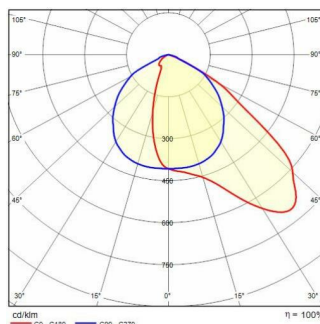

## GUELL 1 A/W

<b>Codice</b>	06106994
<b>Attacco:</b>	LED
<b>Sorgente luminosa:</b>	LED
<b>Potenza:</b>	36 W
<b>Colore / RAL:</b>	GR-94 / Grigio metallizzato / Goffrato
<b>Classe di isolamento:</b>	I
<b>Grado di protezione:</b>	IP66
<b>IK-J-xxIP:</b>	IK07 3J xx5
<b>CRI:</b>	80
<b>Kelvin:</b>	4000
<b>Fattore di potenza / COS Φ:</b>	0.9
<b>Ottica:</b>	Ottica asimmetrica diffondente
<b>Flusso della sorgente:</b>	6074 lm
<b>Flusso di apparecchio:</b>	5112 lm
<b>L:</b>	L70
<b>B:</b>	B10
<b>Lifetime:</b>	150000 h
<b>Ta MIN di apparecchio (°C):</b>	-20
<b>Ta MAX di apparecchio (°C):</b>	40
<b>ULR:</b>	0%
<b>IPEA* (Street Lighting):</b>	A8+
<b>IPEA* (Area Lighting):</b>	A9+
<b>IPEA* (Cycle/Pedestrian Lighting):</b>	A7+
<b>IPEA* (Green Areas):</b>	A7+
<b>IPEA* (Historical Areas):</b>	A12+
<b>Luminous Intensity Class:</b>	G*6

### Dati fotometrici