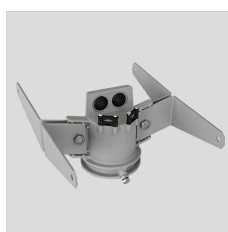

### Descrizione

Proiettore LED per interni ed esterni, costituito da:

- Corpo in alluminio pressofuso verniciato polveri poliestere previo trattamento di conversione chimica superficiale ISO 9227
- Diffusore in vetro piano extrachiario di sicurezza temprato
- Riflettore asimmetrico ad altissime prestazioni in alluminio placcato 99,99%, brillantato, ossidato e privo di iridescenza
- Guarnizione in silicone antinvecchiamento
- Pressacavo antistrappo M20x1.5 per cavi Ø 10 - Ø 14 mm
- Viteria esterna in acciaio inox
- Clip in alluminio con molla inox, imperdibili
- Staffa in acciaio verniciata con polveri poliestere previa cataforesi
- Versioni con ballast dimmerabile disponibili. Contattare l'azienda
- Per altre temperature colore ed indici di resa cromatica contattare l'azienda

### GUELL 1

14172902  
Griglia di protezione GUELL 1

14174220  
Box connessione IP 66

14173394  
Supporto a parete 500 mm GUELL 1/2  
Grigio metallizzato

14173494  
Supporto a parete 1000 mm GUELL 1/2  
Grigio metallizzato

14453194  
Supporto testa palo singolo GUELL 1  
Grigio metallizzato

14453294  
Supporto testa palo doppio GUELL 1  
Grigio metallizzato