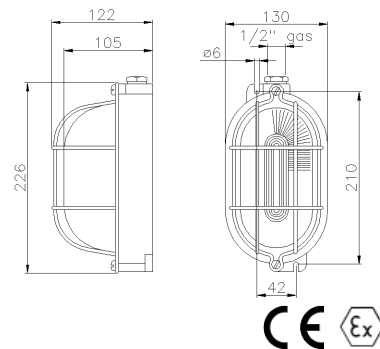

### Scheda Tecnica

#### Caratteristiche tecniche

Peso Netto	1,208 KG
Frequenza	0/50/60Hz
Grado di protezione IP	IP65
Tensione nominale	230V CA-CC
Materiale corpo	Lega di alluminio
Potenza lampada	MAX 28W
Tipo portalampada	E27
Dimensioni	226X130 mm
Tipo ingressi	M20