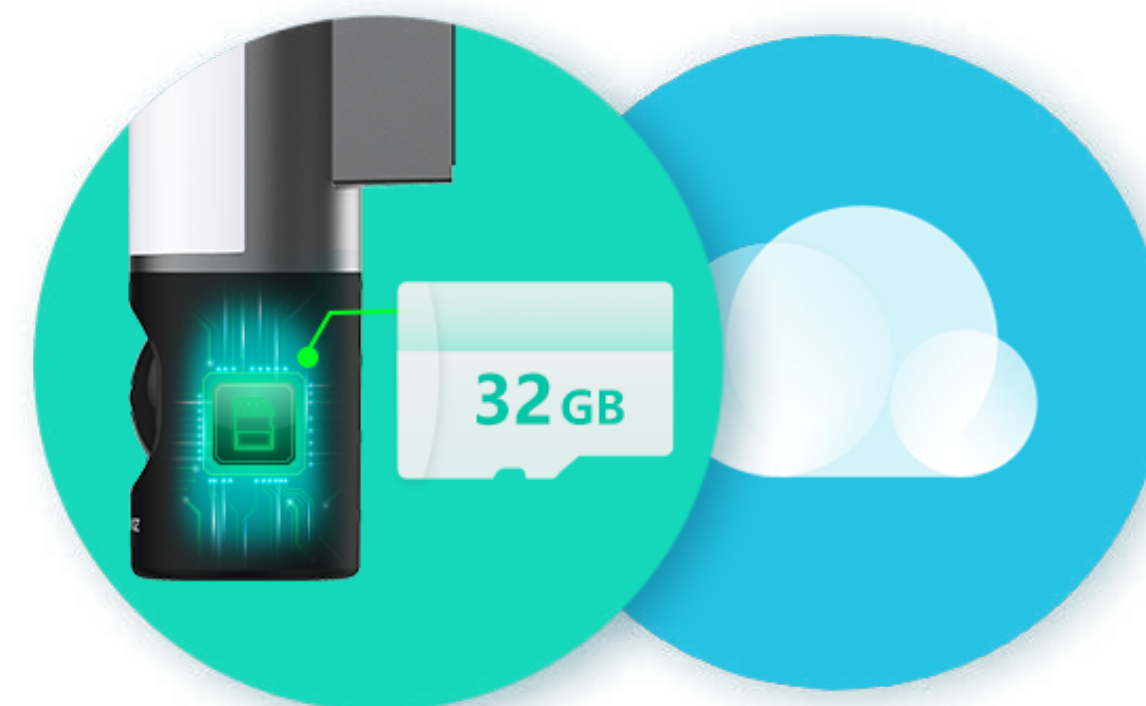

Grazie alla lampada da parete regolabile che arriva fino a 700 lumen, LC3 garantisce un'illuminazione personalizzabile semplice e che consente di risparmiare energia, controllabile in maniera semplice tramite l'app EZVIZ. Usa la telecamera LC3 per illuminare il tuo arrivo a casa, dona un tocco di atmosfera al tuo cortile o trasmetti un avviso acustico in caso di rilevamento di persone o movimenti. La scelta è tutta tua.

Crittografia AES a 128 bit

Protocollo di crittografia TLS

Passaggi multipli per l'autenticazione

Un prodotto a un prezzo accessibile con spazio di archiviazione integrato.

La telecamera LC3 dispone di una memoria eMMC da 32 GB integrata, pertanto non sarà più necessario investire in costose schede di memoria. Lo spazio di archiviazione integrato consente di memorizzare video in modo semplice e sicuro. Inoltre è possibile aggiungere un'ulteriore protezione salvando i dati su EZVIZ CloudPlay attivando un abbonamento apposito. I tuoi dati saranno al sicuro da danni o in caso di perdite dati del dispositivo.

Archiviazione eMMC da 32 GB integrata

Supporta l'archiviazione su EZVIZ CloudPlay*

* Il servizio di archiviazione sul cloud è disponibile solo in alcuni mercati. Si consiglia di verificare la disponibilità prima dell'acquisto.