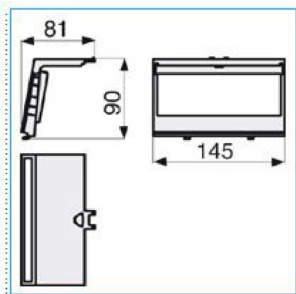

B04285

TELAIO 6 AP NEST Telaio autoportante per frutti Pepita linea NEST NERO ARDESIA

Proprietà tecniche

Materiali

Colore nero

Materiale ABS

Installazione, montaggio

Metodo di installazione unità Clip