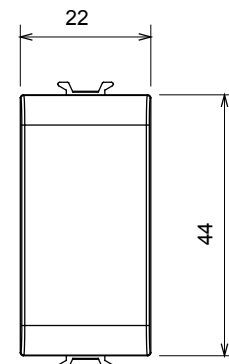

Ampia gamma di apparecchi di comando, di prese per il prelievo di energia (conformi agli standard nazionali e internazionali), per il prelievo di segnale, per il controllo del clima, per la gestione del comfort, per la segnalazione degli allarmi tecnici, per la gestione dell'illuminazione di emergenza. I dispositivi modulari ChoruSmart sono disponibili in cinque colori, bianco lucido, bianco satinato, natural beige, nero satinato e titanio verniciato e in diverse dimensioni, da 1/2, 1, 2 e 3 moduli. Grazie ai supporti di fissaggio per scatole rettangolari, quadrate e tonde, è possibile creare infinite combinazioni con la gamma delle placche ChoruSmart.

Categoria	Copriforo	Colore	Nero satinato
Descrizione	1 posto	Norma di riferimento	EN 60669-1
Termopressione con biglia	125 °C	Resistenza al filo incandescente	850 °C
N. moduli	1	Materiale	Tecnopolimero
Codice Electrocod	0100		

DIMENSIONALE

SIMBOLOGIA TECNICA

MARCHI/APPROVAZIONI