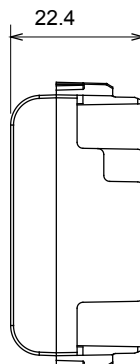

Ampia gamma di apparecchi di comando, di prese per il prelievo di energia (conformi agli standard nazionali e internazionali), per il prelievo di segnale, per il controllo del clima, per la gestione del comfort, per la segnalazione degli allarmi tecnici, per la gestione dell'illuminazione di emergenza. I dispositivi modulari ChoruSmart sono disponibili in cinque colori, bianco lucido, bianco satinato, natural beige, nero satinato e titanio verniciato e in diverse dimensioni, da 1/2, 1, 2 e 3 moduli. Grazie ai supporti di fissaggio per scatole rettangolari, quadrate e tonde, è possibile creare infinite combinazioni con la gamma delle placche ChoruSmart.

Categoria	Copriforo	Colore	Nero satinato
Descrizione	1 posto	Norma di riferimento	EN 60669-1
Termopressione con biglia	125 °C	Resistenza al filo incandescente	850 °C
N. moduli	1	Materiale	Tecnopolimero
Codice Electrocod	0100		

DIMENSIONALE

SIMBOLOGIA TECNICA

MARCHI/APPROVAZIONI