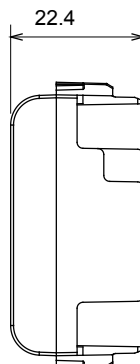

Ampia gamma di apparecchi di comando, di prese per il prelievo di energia (conformi agli standard nazionali e internazionali), per il prelievo di segnale, per il controllo del clima, per la gestione del comfort, per la segnalazione degli allarmi tecnici, per la gestione dell'illuminazione di emergenza. I dispositivi modulari ChoruSmart sono disponibili in cinque colori, bianco lucido, bianco satinato, natural beige, nero satinato e titanio verniciato e in diverse dimensioni, da 1/2, 1, 2 e 3 moduli. Grazie ai supporti di fissaggio per scatole rettangolari, quadrate e tonde, è possibile creare infinite combinazioni con la gamma delle placche ChoruSmart.

Categoria	Copriforo	Colore	Bianco lucido
Descrizione	1 posto	Norma di riferimento	EN 60669-1
Termopressione con biglia	125 °C	Resistenza al filo incandescente	850 °C
N. moduli	1	Materiale	Tecnopolimero
Codice Electrocod	0100		

DIMENSIONALE

SIMBOLOGIA TECNICA

MARCHI/APPROVAZIONI