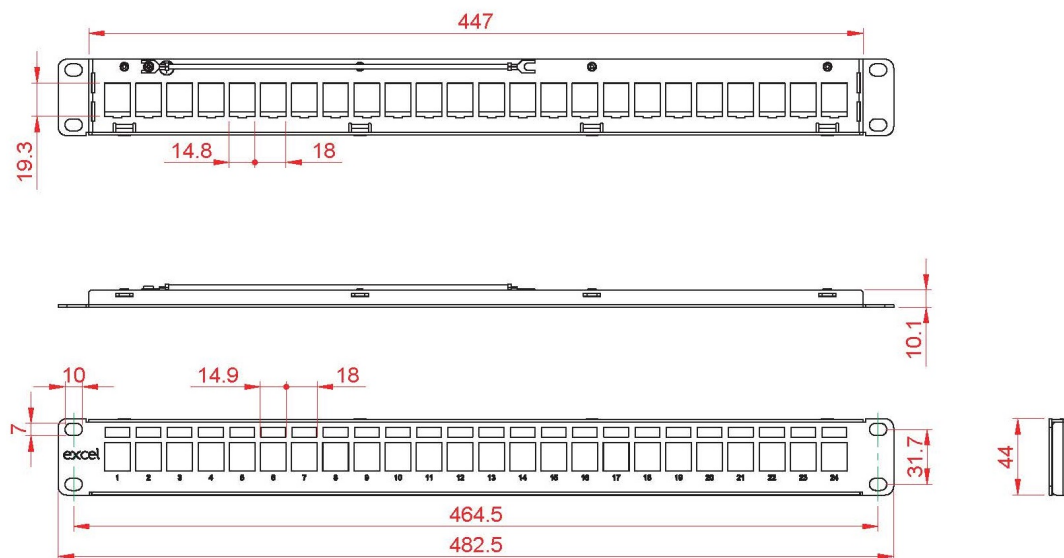

# Cornice Pannello Patch Keystone Excel Vuoto 24 Porte Schermata 1U Nero

Codice articolo: 100-755

**excel**  
without compromise.

✕ Kit di messa a terra, dadi a gabbia e mini fascette per cavi inclusi

✕ Gestione cavi posteriore a montaggio rapido

## Panoramica del Prodotto

Le cornici per pannelli patch con jack keystone di Excel sono disponibili per il montaggio sulla gamma jack keystone di Excel toolless schermati e non schermati. Con ogni pannello viene fornito un vano di gestione posteriore con posizioni dei cavi appositamente progettate, il quale viene montato senza la necessità di strumenti o fissaggi; basta semplicemente inserirlo in posizione con uno scatto.

## Specifiche di Prodotto

Caratteristica	Valore
Adatto per numero di connettori / giunti	24
Schermato	sì
Categoria	Keystone jack dependent
Numero di unità rack	1
Colore	Nero
Metodo di montaggio	Montaggio 19"
Altezza	44 mm
Larghezza	482,5 mm
Profondità	155 mm

### Disegno prodotto