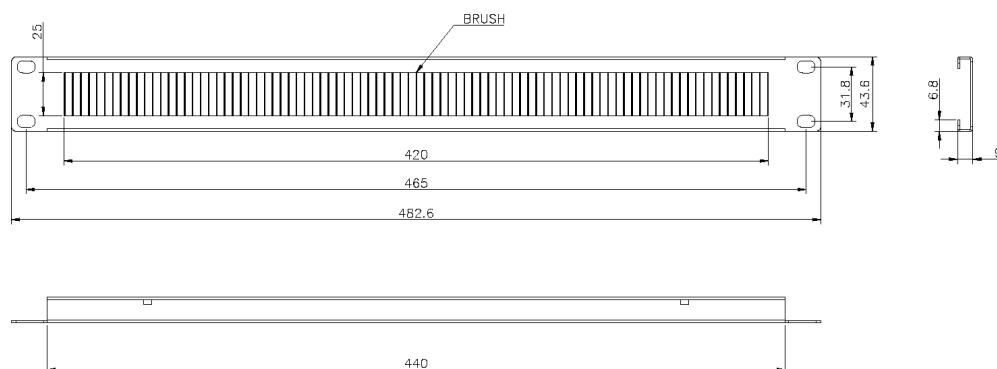

Doppia Strip a Spazzola Excel 1U Suddivisione Centrale Nero

Codice articolo: 100-595

excel
without compromise.

✕ Spazzole di suddivisione dall'alto in basso

✕ Suddivisione spazzola 50/50, parte alta e bassa

La strip orizzontale a spazzola di suddivisione con configurazione a cassetta delle lettere da 1U di Excel crea un percorso cavi e offre protezione contro l'ingresso di polvere. È possibile migliorare molto l'efficienza e l'efficacia del flusso d'aria nel rack e nell'armadietto, canalizzandolo direttamente dove serve.

Specifiche di Prodotto

Caratteristica	Valore
Modello	Double brush strip-middle split black
Materiale	Metallo
Adatto a montaggio in rack 19"	sì
Numero di unità rack	1

Disegno prodotto (100-595)

Disegno prodotto (100-599)

Disegno prodotto (100-610)

Doppia Strip a Spazzola Excel 1U Suddivisione Centrale Nero

Codice articolo: 100-595

Standard

Standard applicabile	Dettagli
RoHS	Compliant to the Restriction of Hazardous Substances
WFD	Compliant to Waste Framework Directive
SCIP	Compliant - Does Not Contain Substances of Concern in Products