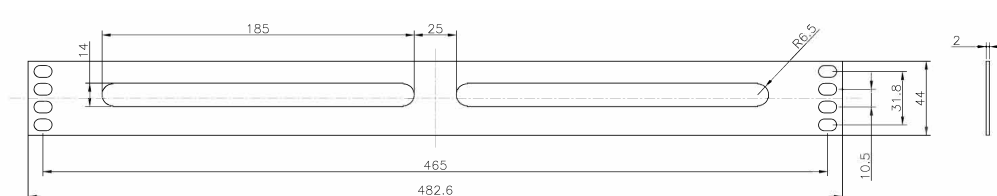

La strip orizzontale a spazzola di suddivisione con configurazione a cassetta delle lettere da 1U di Excel crea un percorso cavi e offre protezione contro l'ingresso di polvere. È possibile migliorare molto l'efficienza e l'efficacia del flusso d'aria nel rack e nell'armadietto, canalizzandolo direttamente dove serve.

Specifiche di Prodotto

Caratteristica	Valore
Modello	Double brush strip-middle split black
Materiale	Metallo
Adatto a montaggio in rack 19"	sì
Numero di unità rack	1

Disegno prodotto (100-595)

Disegno prodotto (100-599)

Disegno prodotto (100-610)

Doppia Strip a Spazzola Excel 1U Suddivisione Centrale Nero

Codice articolo: 100-595

Standard

Standard applicabile	Dettagli
RoHS	Compliant to the Restriction of Hazardous Substances
WFD	Compliant to Waste Framework Directive
SCIP	Compliant - Does Not Contain Substances of Concern in Products

Tabella dei numeri di parte

Numero di parte	Descrizione
100-595	Doppia Strip a Spazzola Excel 1U Suddivisione Centrale Nero
100-599	Spazzola PassaCavi Excel da 1U Nero
100-610	Piastra con Configurazione a Cassetta Delle Lettere Excel 1U Nero