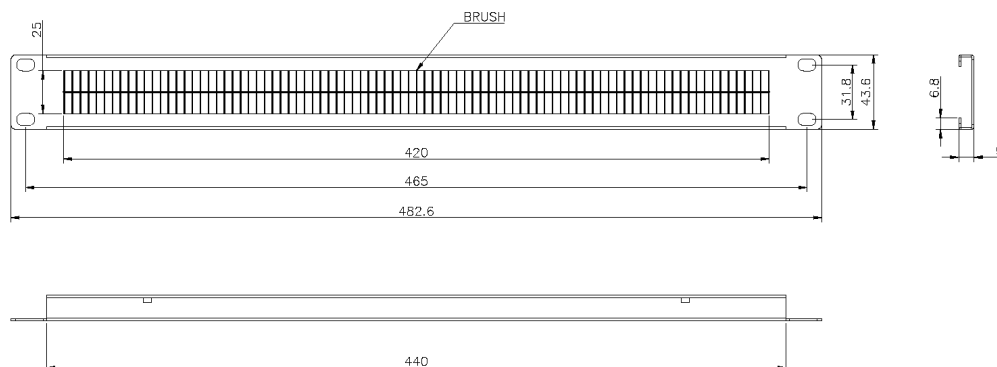

Doppia Strip a Spazzola Excel 1U Suddivisione Centrale Nero

Codice articolo: 100-595

excel
without compromise.

✕ Spazzole di suddivisione dall'alto in basso

✕ Suddivisione spazzola 50/50, parte alta e bassa

✕ Migliora l'estetica

✕ Sistema garantito 25 anni

Panoramica del Prodotto

Per migliorare l'estetica dell'armadietto, è possibile installare piastre di chiusura per coprire lo spazio non utilizzato. Dei pannelli con configurazione a cassetta delle lettere consentono ai cavi patch di entrare o uscire dalla parte posteriore dell'armadietto.

La strip orizzontale a spazzola di suddivisione con configurazione a cassetta delle lettere da 1U di Excel crea un percorso cavi e offre protezione contro l'ingresso di polvere. È possibile migliorare molto l'efficienza e l'efficacia del flusso d'aria nel rack e nell'armadietto, canalizzandolo direttamente dove serve.

Specifiche di Prodotto

Caratteristica	Valore
Modello	Double brush strip-middle split black
Materiale	Metallo
Adatto a montaggio in rack 19"	sì
Numero di unità rack	1

Disegno prodotto (100-595)

Disegno prodotto (100-599)