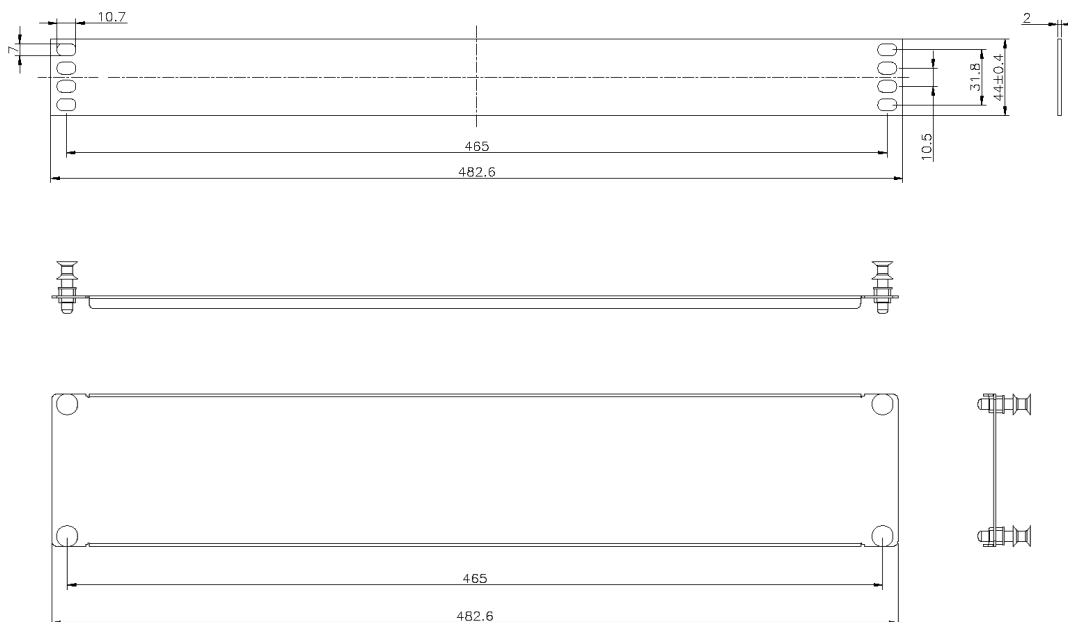

Incentiva le caratteristiche di flusso d'aria del rack. Il montaggio è semplice e non richiede strumenti. I perni sono rivetti in plastica che si adattano ai fori con profilo squadrato e possono essere riutilizzati e spostati più volte.

Specifiche di Prodotto

Caratteristica	Valore
Modello	Copertura
Larghezza	19"
Altezza	3u
Materiale	Metallo
Colore	Nero

Disegni prodotto

Tabella dei numeri di parte

Numero di parte	Descrizione
100-591	Pannello di Chiusura a Scatto Orizzontale Excel 1U 19" - Nero
100-592	Pannello di Chiusura a Scatto Orizzontale Excel 2U 19" Nero
100-593	Pannello di Chiusura a Scatto Orizzontale Excel 3U 19" Nero
100-598	Piastra di Chiusura Excel 1U Nero
100-602	Piastra di Chiusura Excel 2U Nero
100-606	Piastra di Chiusura Excel 3U Nero