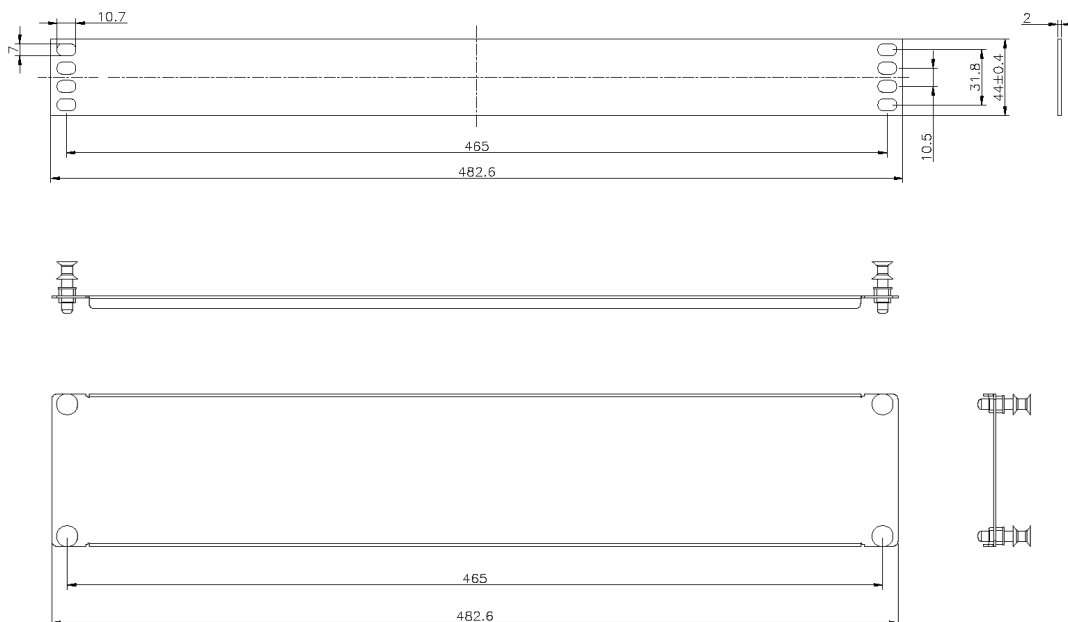

Specifiche di Prodotto

Caratteristica	Valore
Modello	Copertura
Larghezza	19"
Altezza	1u
Materiale	Metallo
Colore	Nero

Pannello di Chiusura a Scatto Orizzontale Excel 1U 19" - Nero

Codice articolo: 100-591

excel
without compromise.

Disegni prodotto

Tabella dei numeri di parte

Numero di parte	Descrizione
100-591	Pannello di Chiusura a Scatto Orizzontale Excel 1U 19" - Nero
100-592	Pannello di Chiusura a Scatto Orizzontale Excel 2U 19" Nero
100-593	Pannello di Chiusura a Scatto Orizzontale Excel 3U 19" Nero
100-598	Piastra di Chiusura Excel 1U Nero
100-602	Piastra di Chiusura Excel 2U Nero
100-606	Piastra di Chiusura Excel 3U Nero