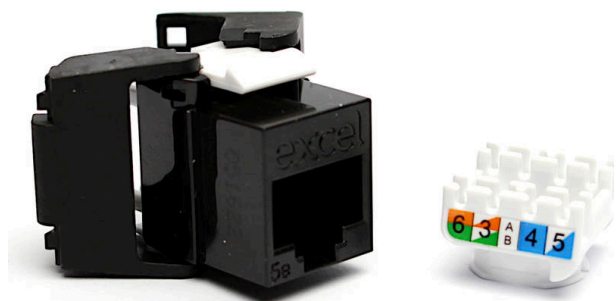

# Excel Jack Senza Attrezzi Categoria 5e UTP Basso Profilo Nero

Codice articolo: 100-202-BK

**excel**  
without compromise.

✕ Conforme ISO, EN e TIA

✕ Più colori disponibili

✕ Basso profilo: profondità complessiva 28 mm

## Panoramica del Prodotto

Il Jack Keystone non schermato di Excel, con profilo basso, di categoria 5e, è un connettore RJ45 per terminazione toolless avente dimensioni ridotte. Le dimensioni ridotte consentono di alloggiare direzioni con ingresso a cavi multipli, quando questo jack è montato in una scatola da incasso a profondità standard. Ciò consente molte opzioni di montaggio tra cui otturatori a livello nella presa, come anche otturatori angolati più comuni, utilizzati per i jack keystone.

Il design dal profilo basso consente l'adattamento di questo jack nel pannello patch Excel 0.5U a 24 porte, generando una densità massima di 48 porte per 1U. Il connettore stesso è inserito all'interno di un alloggiamento in plastica ignifuga di alta qualità, il quale si apre a farfalla dal retro in modo da visualizzare i punti di terminazione IDC.

## Specifiche aggiuntive

Caratteristiche	Valori
Larghezza	16,2 mm
Profondità	28,3 mm
Altezza	21,5 mm
Alloggiamento	ABS resistente agli urti
Contatti RJ45	Lega in bronzo fosforoso placcato nichel con placcatura in oro 50 micropollici
Contatti IDC	Lega di bronzo fosforoso placcata stagno
Vita RJ45	Minimo 750 inserzioni
Temperatura di stoccaggio	Da -40 a +70 °C
Temperatura di funzionamento	Da -10 a +60 °C