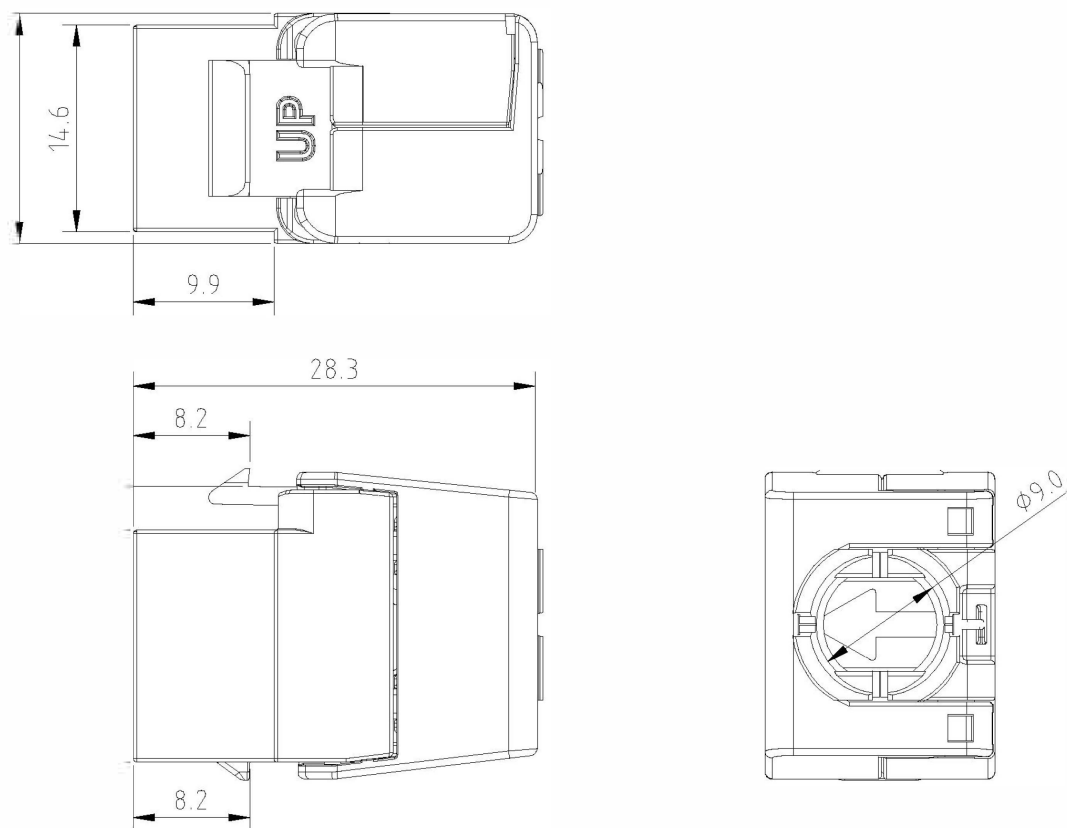

Il design dal profilo basso consente l'adattamento di questo jack nel pannello patch Excel 0.5U a 24 porte, generando una densità massima di 48 porte per 1U. Il connettore stesso è inserito all'interno di un alloggiamento in plastica ignifuga di alta qualità, il quale si apre a farfalla dal retro in modo da visualizzare i punti di terminazione IDC.

# Excel Jack Senza Attrezzi Categoria 5e UTP Basso Profilo Nero

Codice articolo: 100-202-BK

Colore	Nero
Sezione AWG da / a	22...26

## Specifiche aggiuntive

Caratteristiche	Valori
Larghezza	16,2 mm
Profondità	28,3 mm
Altezza	21,5 mm
Alloggiamento	ABS resistente agli urti
Contatti RJ45	Lega in bronzo fosforoso placcato nichel con placcatura in oro 50 micropollici
Contatti IDC	Lega di bronzo fosforoso placcata stagno
Vita RJ45	Minimo 750 inserzioni
Temperatura di stoccaggio	Da -40 a +70 °C
Temperatura di funzionamento	Da -10 a +60 °C

### Disegno prodotto