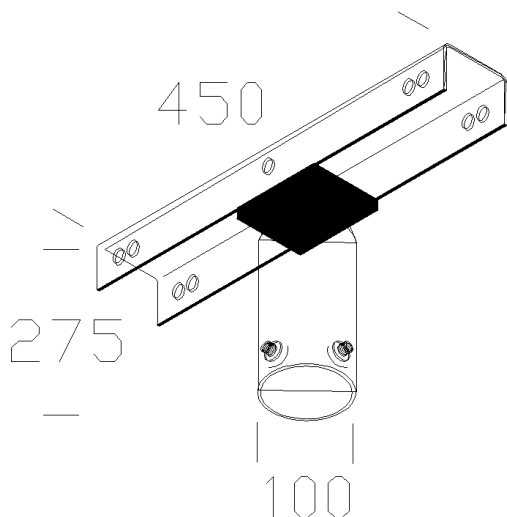

### DIMENSIONI E PESO

Altezza (mm)	250 mm
Peso (Kg)	1.9 kg

59 Staffa per palo

## 59 - Staffa per palo

---

Codice: 997900-00

## 59 - Staffa per palo

Codice: 997900-00

**DOWNLOAD**

DISEGNI

DisegnoTecnico d59.dxf

### MATERIALI E COLORI

Corpo	staffa in acciaio per fissaggio a palo di 1 o 2 proiettori contrapposti. Per pali Ø 60 / 76 mm.
Attacco palo	/
Colore	Zincato