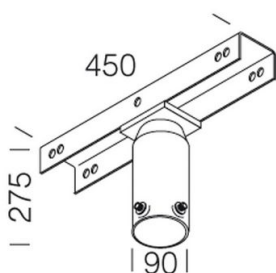

## 59 - Staffa per palo

Codice: 997900-00

### INFORMAZIONI GENERALI

Articolo	59 - Staffa per palo
Codice	997900-00

### DIMENSIONI E PESO

Altezza (mm)	250 mm
Peso (Kg)	1.9 kg

59 Staffa per palo

### MATERIALI E COLORI

Corpo	staffa in acciaio per fissaggio a palo di 1 o 2 proiettori contrapposti. Per pali Ø 60 / 76 mm.
Attacco palo	/
Colore	Zincato