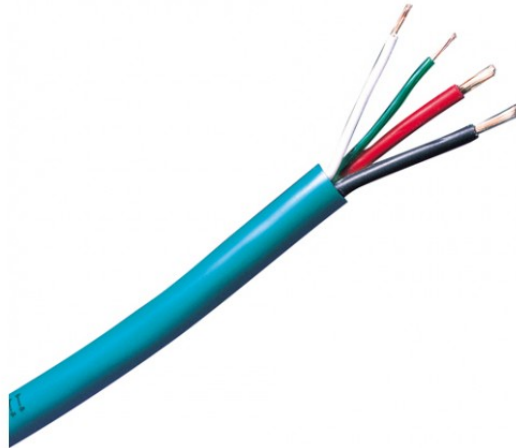

4576/100

**CAVO COMELIT 2X0,5MM2 + 2X1,5MM2 SISTEMA
SIMPLEBUS-100MT**

Cavo specifico per impianti Simplebus 1 composto da due conduttori di alimentazione (1,5 mm²) e da una trecciola telefonica per i segnali. Matassa da 100 mt.

**4576/100****CAVO COMELIT 2X0,5MM2 + 2X1,5MM2 SISTEMA
SIMPLEBUS-100MT**

Sistema audio/video Simplebus 2	Si
Sistema audio Simplebus 2	Si

CARATTERISTICHE AUDIO/VIDEO

Sistema audio	Si
Sistema audio/video	Si