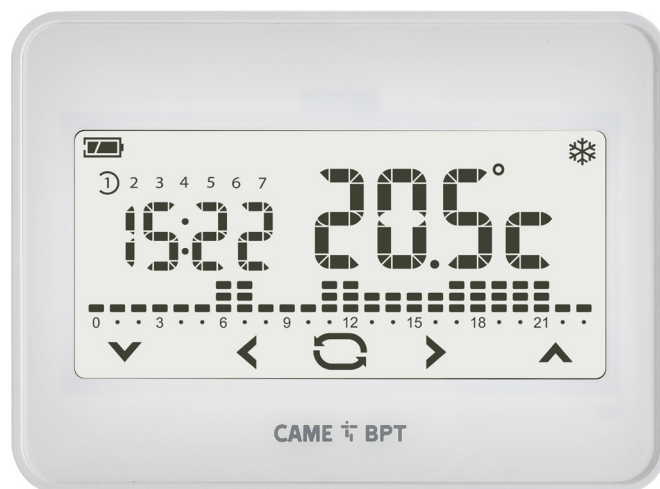

TH/550

845AA-0010

CAME 

Cronotermostato touch screen da parete
colore bianco. Alimentazione a batterie
2x1,5 tipo AA.

Plus

- Versioni con alimentazione da rete 230 Vca e versioni con alimentazione a 2 batterie (AA) da 1,5V
- Ampio display touch screen retroilluminato
- Disponibile in versione bianco o nero
- Installazione a parete o a copertura scatola da incasso 3 moduli standard
- n. 1 Cronotermostato TH/550
- Accessori di fissaggio
- (L x H x P) 126 x 92 x 23 mm