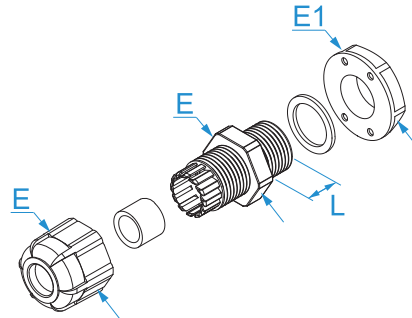

Scheda tecnica

No. **22PA03B**

Versione **V01.1**

Famiglia prodotto: Pressacavi in nylon - Passo PG
Codici articolo: 4707, 4707N, 4709, 4709N, 4711, 4711N, 4713, 4713N, 4716, 4716N, 4721, 4721N, 4729, 4729N, 4736, 4736N, 4742, 4742N, 4748, 4748N
Descrizione: PRESSACAVI IN NYLON · PASSO PG · IP68 · CON DADO DI FISSAGGIO

Immagine

Disegno tecnico

Specifiche

MATERIALE: poliammide (PA 6.6), autoestinguente in accordo a UL 94 V2 e IEC 695-2-1 (850 °C)
DADO DI FISSAGGIO: con flangia
TEMPERATURA ESERCIZIO: da -20 °C a +90 °C
GUARNIZIONE INTERNA E RONDELLA: NBR (gomma nitrilica), durezza 70 Shore A
NORME DI RIF.: EN 62444:2013
MONTAGGIO: non rimuovere o spostare la guarnizione; serrare su superficie piana e liscia.

Codice	Colore	Filetto PG (DIN40430)	Ø cavo (mm)	L (mm)	Chiave E (dado)	Chiave E1 (controdado)	
4707	Grigio RAL 7035	PG 7	3 - 6,5	9	16	19	10/100
4707N	Nero RAL 9005	PG 7	3 - 6,5	9	16	19	
4709	Grigio RAL 7035	PG 9	4 - 8	9	19	22	10/100
4709N	Nero RAL 9005	PG 9	4 - 8	9	19	22	
4711	Grigio RAL 7035	PG 11	5 - 10	9	22	24	10/100
4711N	Nero RAL 9005	PG 11	5 - 10	9	22	24	
4713	Grigio RAL 7035	PG 13.5	6 - 11	10	24	27	10/100
4713N	Nero RAL 9005	PG 13.5	6 - 11	10	24	27	
4716	Grigio RAL 7035	PG 16	10 - 13	10	27	30	10/100
4716N	Nero RAL 9005	PG 16	10 - 13	10	27	30	
4721	Grigio RAL 7035	PG 21	13 - 18	12	33	36	10/100
4721N	Nero RAL 9005	PG 21	13 - 18	12	33	36	10/10
4729	Grigio RAL 7035	PG 29	18 - 25	12	42	46	10/50
4729N	Nero RAL 9005	PG 29	18 - 25	12	42	46	10/10
4736	Grigio RAL 7035	PG 36	25 - 32	15	52	56	5/5
4736N	Nero RAL 9005	PG 36	25 - 32	15	52	56	
4742	Grigio RAL 7035	PG 42	32 - 38	18	60	65	5/5
4742N	Nero RAL 9005	PG 42	32 - 38	18	60	65	
4748	Grigio RAL 7035	PG 48	37 - 44	18	68	69	5/5
4748N	Nero RAL 9005	PG 48	37 - 44	18	68	69	