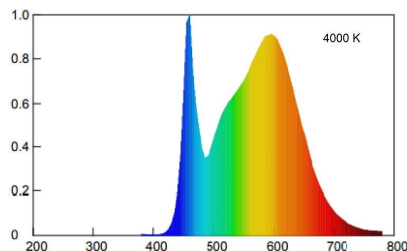

Strip ECOLED High Performance

Beghelli

STRIP LED HP 18W IP20 4K

Codice d'ordine: **56658**

Descrizione: Sorgenti luminose

EAN: 8002219879981

CARATTERISTICHE TECNICHE ELETTRICHE E ILLUMINOTECNICHE

FATTORE DI POTENZA (Cos fi): 1

TENSIONE NOMINALE DI ALIMENTAZIONE DC: 24.0 V

POTENZA ASSORBITA: 18 W

CONSUMO OGNI 1000h: 18.0 kW·h

FLUSSO SORGENTE LUMINOSA: 2000.0 lm

DURATA LAMPADA: 20000.0 h

Ta: 0.0 Kdeg±

Ra: 80

CCT: 4000 K

STABILITA' DI COLORE (SDCM): SDCM6

MANTENIMENTO FLUSSO LUMINOSO L70/B50: 15000.0 h

ANGOLO FASCIO LUMINOSO: 120.0 °

NUMERO DI LED: 120

DIMMERABILE: y

CLASSE EFFICIENZA ENERGETICA: 006

RISCHIO FOTOBIOLOGICO: RG0

INSTALLAZIONI E APPLICAZIONI

CARATTERISTICHE MECCANICHE

Dimensioni: Altezza: 2.0 mm Lunghezza: 5000.0 mm Profondità 8.0 mm

GRADO IP: IP20

QUANTITÀ IMBALLO SINGOLO/MULTIPLO/TRASPORTO: 1/10/40

CERTIFICATI E NORME