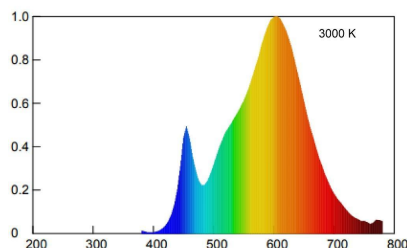

Strip ECOLED High Performance

Beghelli

STRIP LED HP 18W IP20 3K

Codice d'ordine: **56657**

Descrizione: Sorgenti luminose

EAN: 8002219879950

CARATTERISTICHE TECNICHE ELETTRICHE E ILLUMINOTECNICHE

FATTORE DI POTENZA (Cos fi): 1

TENSIONE NOMINALE DI ALIMENTAZIONE DC: 24.0 V

POTENZA ASSORBITA: 18 W

CONSUMO OGNI 1000h: 18.0 kW·h

FLUSSO SORGENTE LUMINOSA: 2000.0 lm

DURATA LAMPADA: 20000.0 h

Ta: 0.0 Kdeg±

Ra: 80

CCT: 3000 K

STABILITA' DI COLORE (SDCM): SDCM6

MANTENIMENTO FLUSSO LUMINOSO L70/B50: 15000.0 h

ANGOLO FASCIO LUMINOSO: 120.0 °

NUMERO DI LED: 120

DIMMERABILE: y

CLASSE EFFICIENZA ENERGETICA: 006

RISCHIO FOTOBIOLOGICO: RG0

INSTALLAZIONI E APPLICAZIONI

CARATTERISTICHE MECCANICHE

Dimensioni: Altezza: 2.0 mm Lunghezza: 5000.0 mm Profondità 8.0 mm

GRADO IP: IP20

QUANTITÀ IMBALLO SINGOLO/MULTIPLO/TRASPORTO: 1/10/40

CERTIFICATI E NORME