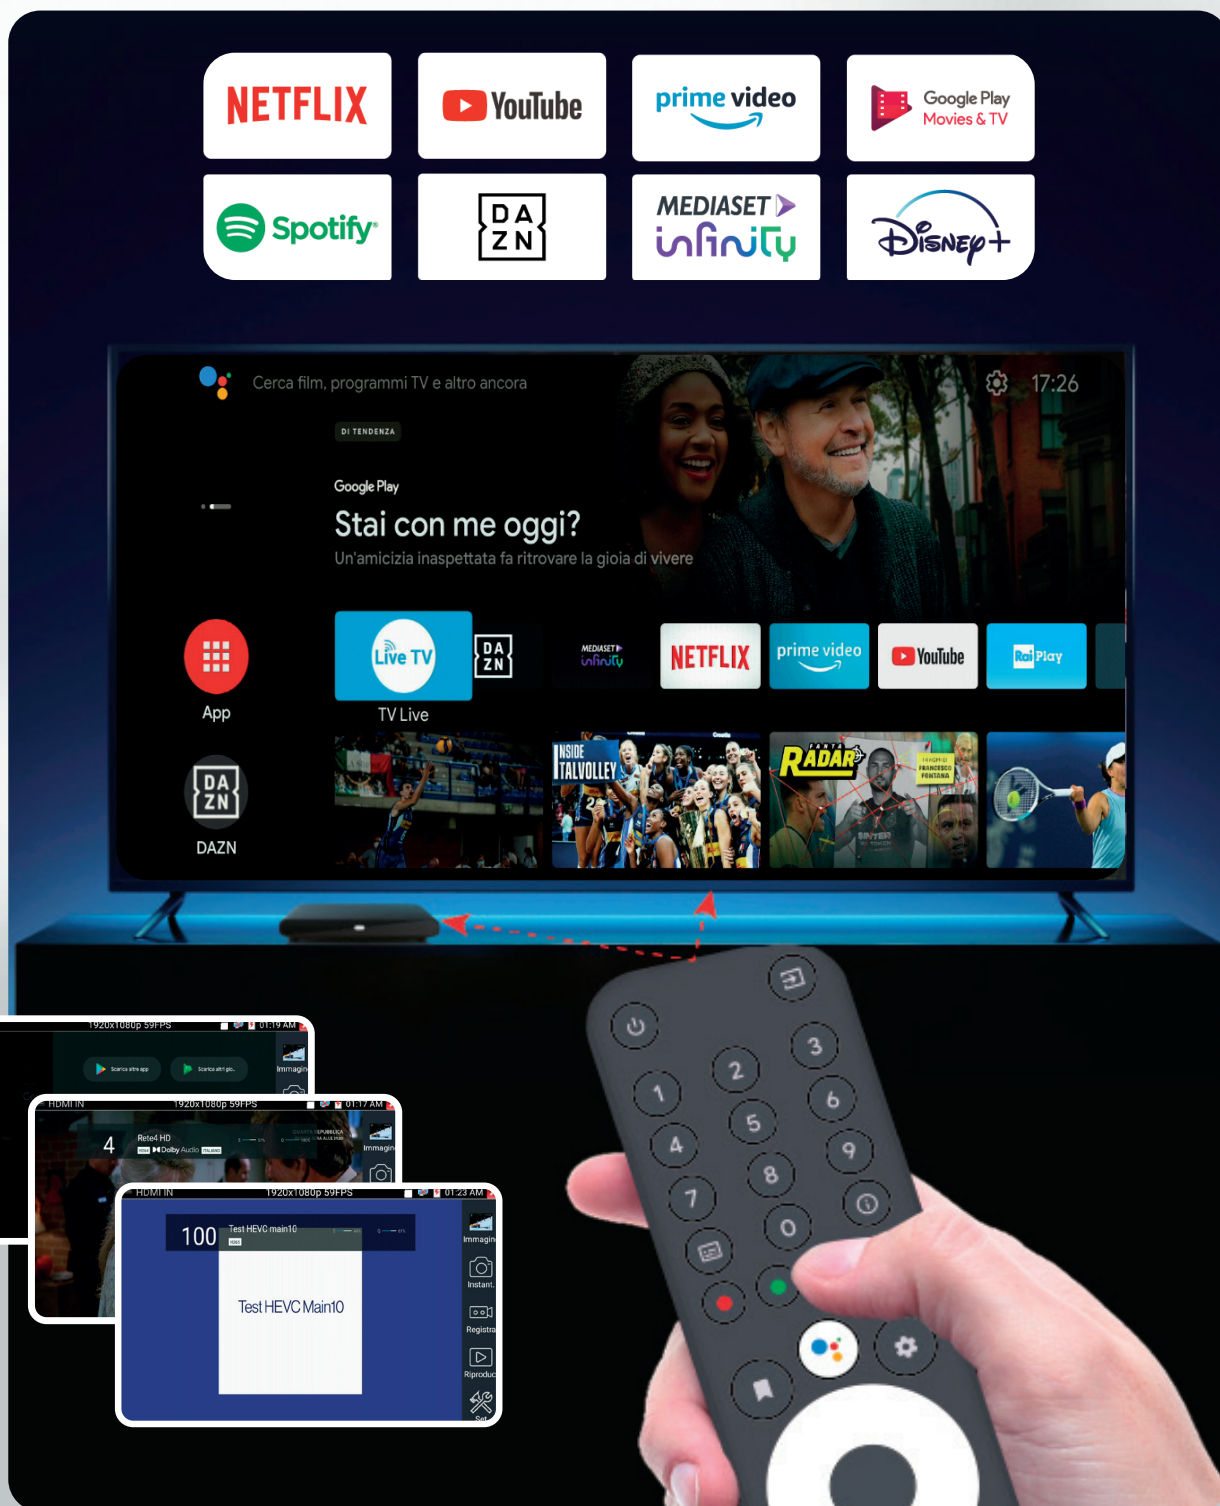

Tutti i canali della Nuova TV Digitale e le migliori app androidtv in un unico apparecchio!

DVB-T2

Nuova TV
digitale

Guardiamo Avanti

Hey Google

Codice	Descrizione	Confezione	EAN CODE
DPATV2	Decoder DiProgress Homatics Android TV + DVB-T2	20	8032539196826