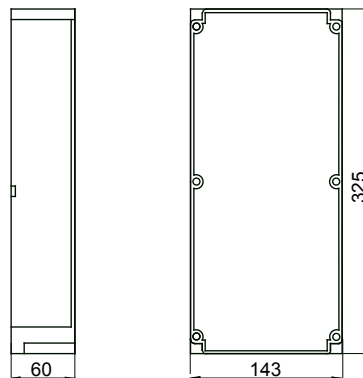

Grado di protezione	IP66	Resistenza agli urti	> IK10
N. prese IB alloggiabili	1	Prese IB alloggiabili	16/32 A / SELV
Resistenza al filo incandescente	850 °C	Adatto per	Impieghi gravosi
Codice Electrocod	2222	Resistenza agli urti a -20°C	20 J

### DIMENSIONALE

### SIMBOLOGIA TECNICA

**IP**

IP66

**IK**

> IK10

**GWT**

850 °C