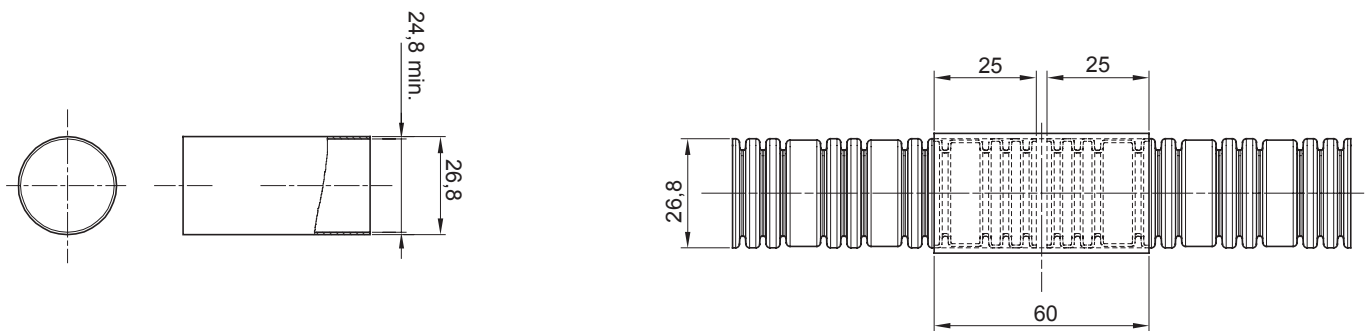

Colore	Trasparente	Materiale	PVC
Tubi Ø (mm)	25	Codice Electrocod	210

### DIMENSIONALE