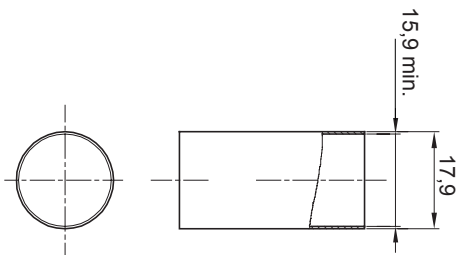

Colore	Trasparente	Materiale	PVC
Tubi Ø (mm)	16	Codice Electrocod	210

### DIMENSIONALE