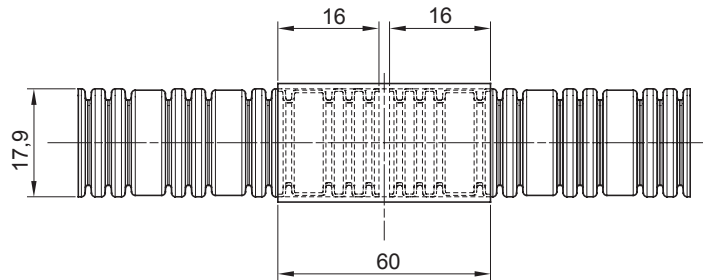

Colore	Trasparente	Materiale	PVC
Tubi Ø (mm)	16	Codice Electrocod	210

### DIMENSIONALE