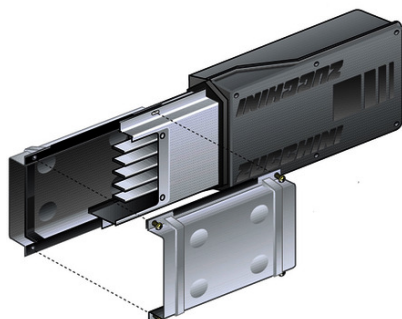

BTICINO > Condotti Sbarre ZUCCHINI > MR Medium Rating > Alimentazioni in alluminio

50401102

Alimentazione destra piccola in alluminio in plastica da montare su elemento MR250 - In=250A - IP55

Caratteristiche tecniche

Norma di Riferimento	CEI EN 60439-1/2
Serie	MR

Documentazione

Istruzioni d'uso

I prodotti qui riportati sono costruiti a regola d'arte in materia di sicurezza elettrica ai sensi delle Leggi N°186 del 01/03/1968 e N°791 18/10/1977 e, se installati e utilizzati in modo corretto, conformemente alla loro destinazione e sottoposti a manutenzione non difettosa, salvaguardano la sicurezza delle persone, degli animali domestici e dei beni. Gli apparecchi a catalogo che sono soggetti ai requisiti della direttiva Comunitaria sulla Compatibilità Elettromagnetica (2004/108/CE) sono marchiati "CE". Sono inoltre marchiati "CE" tutti gli apparecchi per cui può essere applicata la direttiva Bassa Tensione (2006/95/CE che ha sostituito la 73/23/CEE). I prodotti Bticino certificati con il marchio IMQ (Istituto italiano del Marchio di Qualità) sono inoltre conformi ai requisiti delle norme elaborate dal Comitato Elettrotecnico Italiano (CEI). Sulla base di quanto sopra tali prodotti sono da ritenersi conformi alle prescrizioni del Decreto Ministeriale n°37 del 22/01/2008.